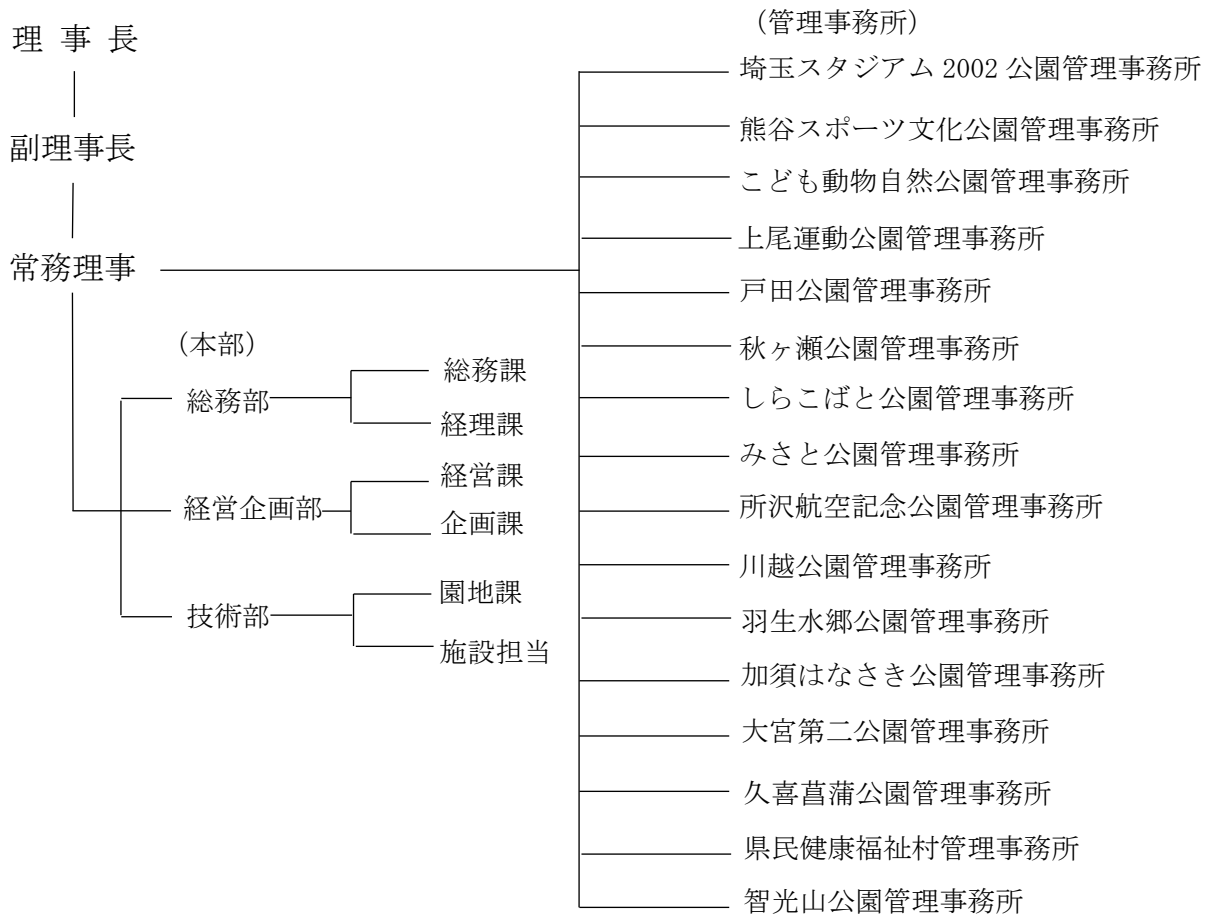

3 職員数

(人)

区分	協会固有	県派遣	計
職員	109	21	130
定期契約職員	140	0	140
計	249	21	270