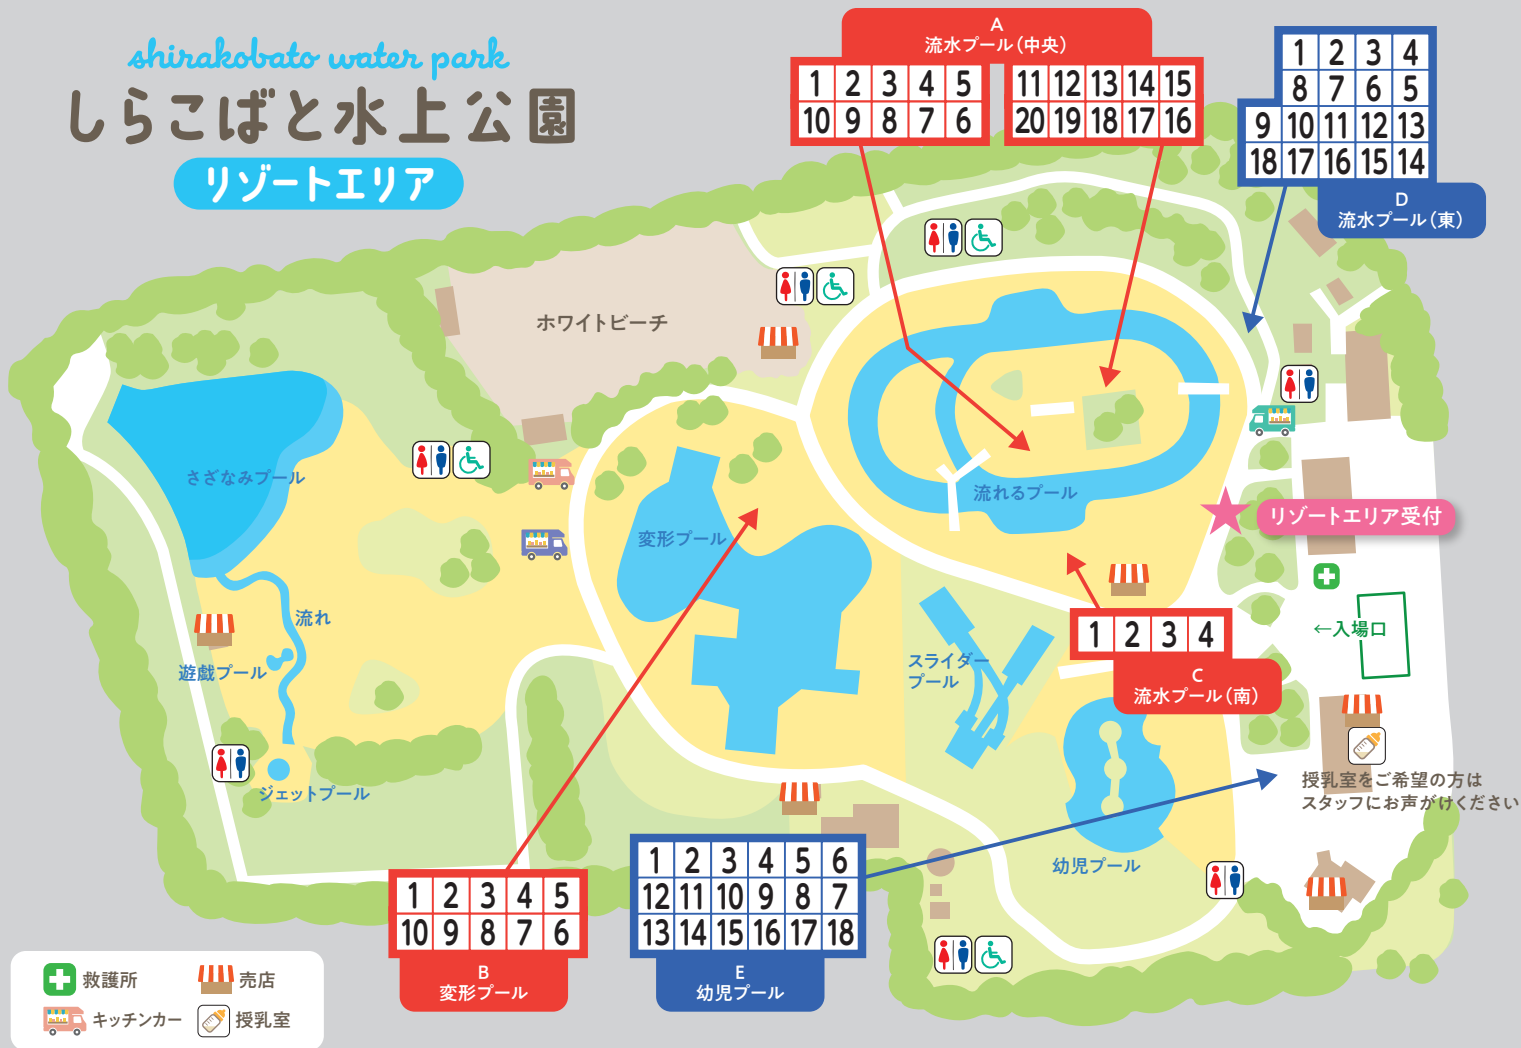

shirakobato water park  
 しらこぼと水上公園

リゾートエリア

救護所

売店

キッチンカー

授乳室

授乳室をご希望の方は  
 スタッフにお声がけください