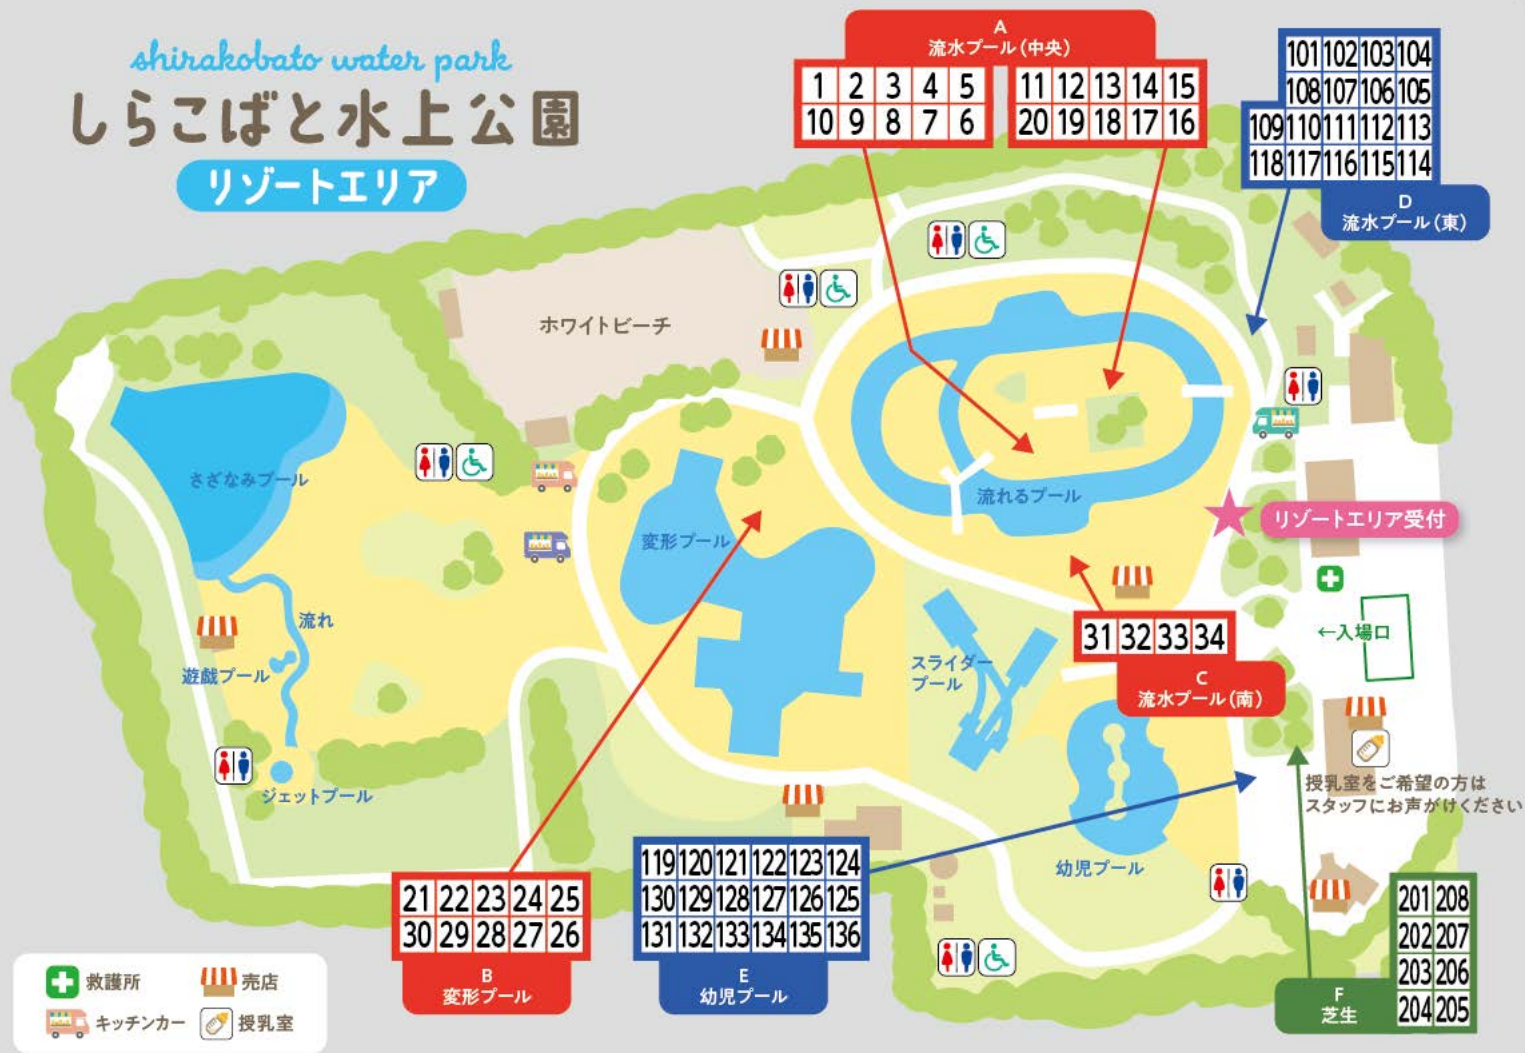

shirakobato water park  
 しらこぼと水上公園

リゾートエリア

A  
流水プール(中央)

1	2	3	4	5	11	12	13	14	15
10	9	8	7	6	20	19	18	17	16

D  
流水プール(東)

101	102	103	104	
108	107	106	105	
109	110	111	112	113
118	117	116	115	114

C  
流水プール(南)

31	32	33	34
----	----	----	----

B  
変形プール

21	22	23	24	25
30	29	28	27	26

E  
幼児プール

119	120	121	122	123	124
130	129	128	127	126	125
131	132	133	134	135	136

F  
芝生

201	208
202	207
203	206
204	205

- 救護所
- 売店
- キッチンカー
- 授乳室