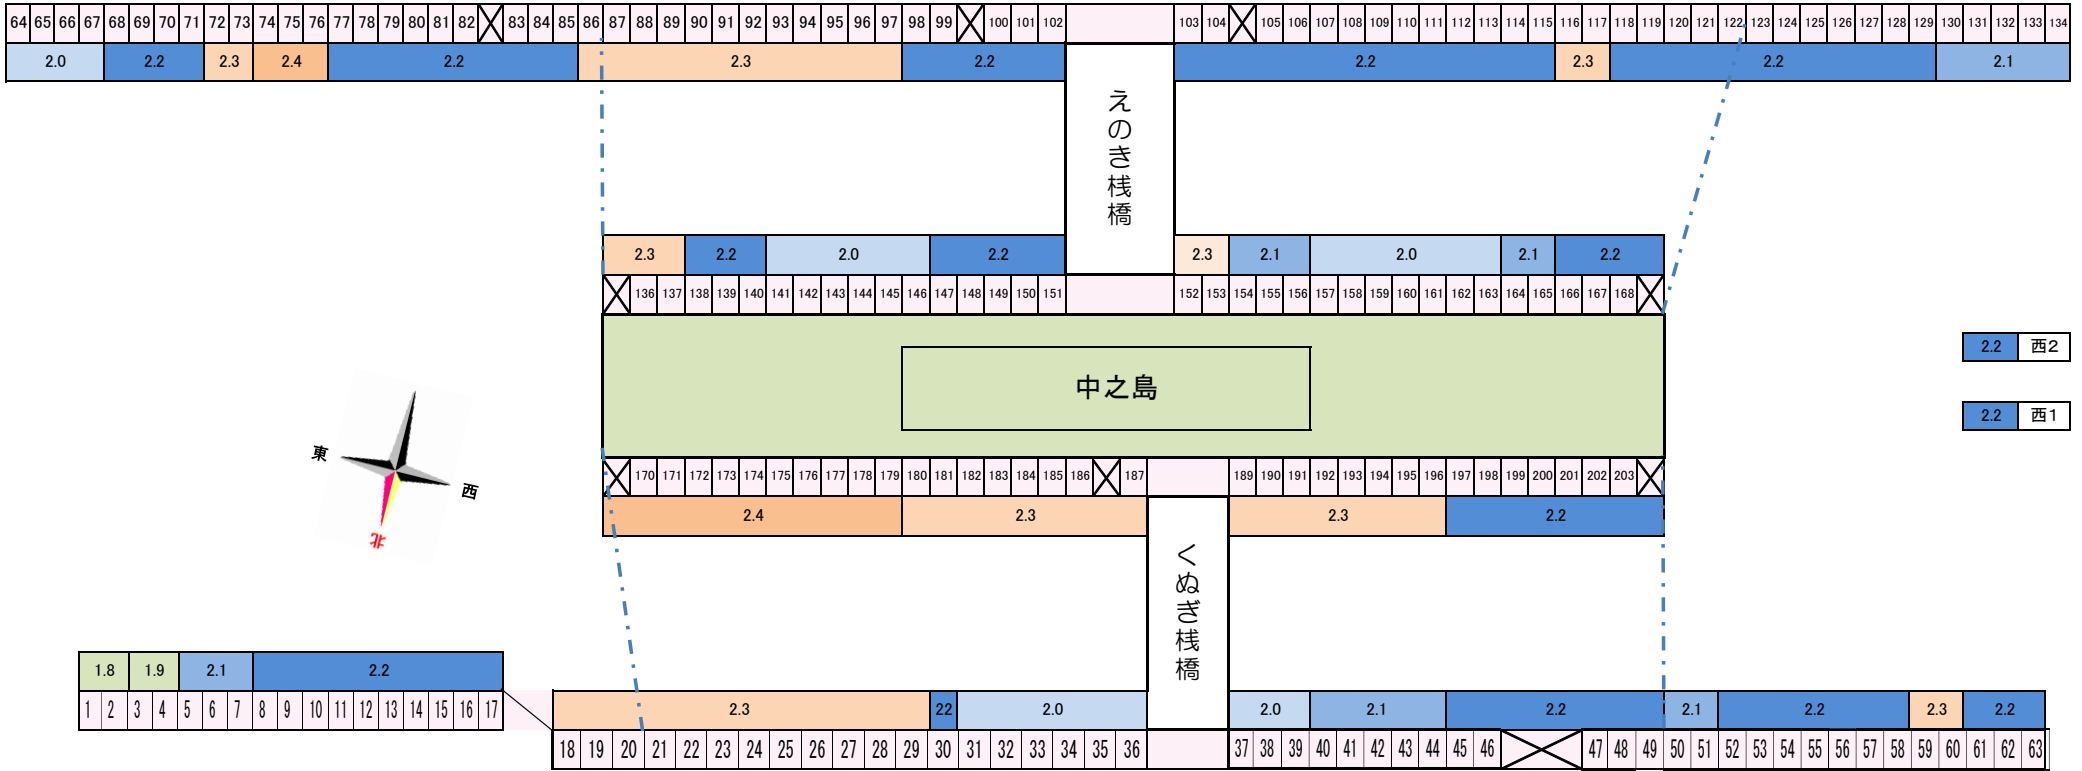

前山の池水深表

えのき釣座(山側)

2.2 西2

2.2 西1

1.8	1.9	2.1	2.2													
1	2	3	4	5	6	7	8	9	10	11	12	13	14	15	16	17

参考
各釣座から約4m先を、
魚探で測定した水深です。
(30.3測定)

くぬぎ釣座(事務所側)

管理事務所

水深	
1.8	1.9
2.0	
2.1	
2.2	
2.3	
2.4	

〒350-1335
埼玉県狭山市柏原564-1
Tel: 04-2955-1167