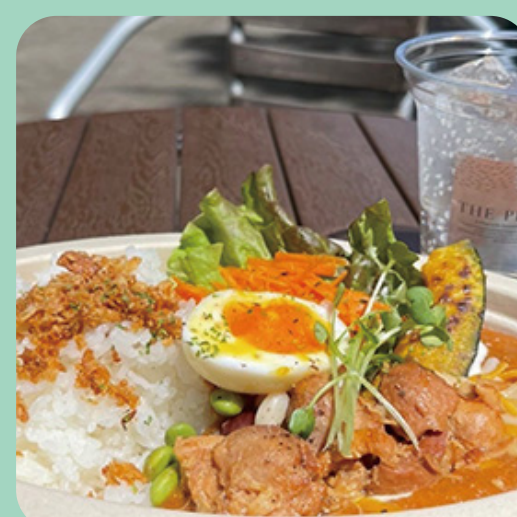

9.23祝火

A コアラ舎前

B 中央売店前

C 噴水広場

D 展示搾乳場

E プーズー舎前