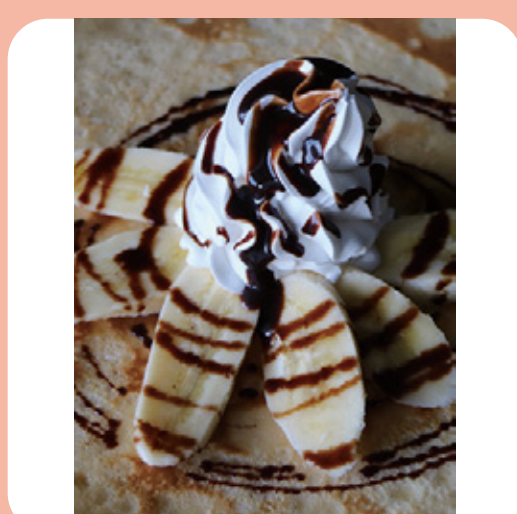

FEARLESS

**E プーズー舎前**

Wild kitchen

9.15 祝月

**A** コアラ舎前

おいちゃんち

FLATCREPE

**B** 中央売店前