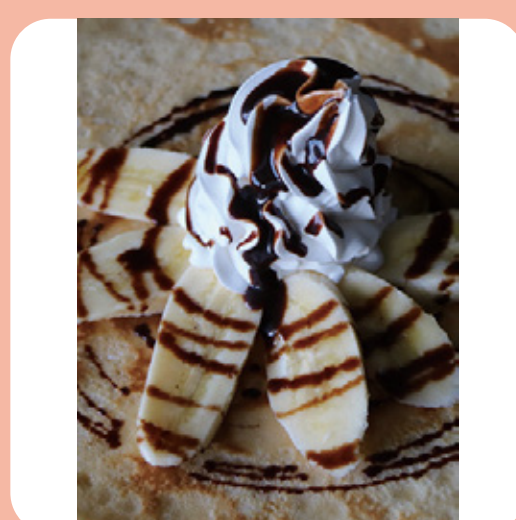

## E プーズー舎前

Wild kitchen

9.23祝火

**A** コアラ舎前

窯焼きピッツァ  
ラナーヴェ

FLATCREPE

**B** 中央売店前

歌琉多