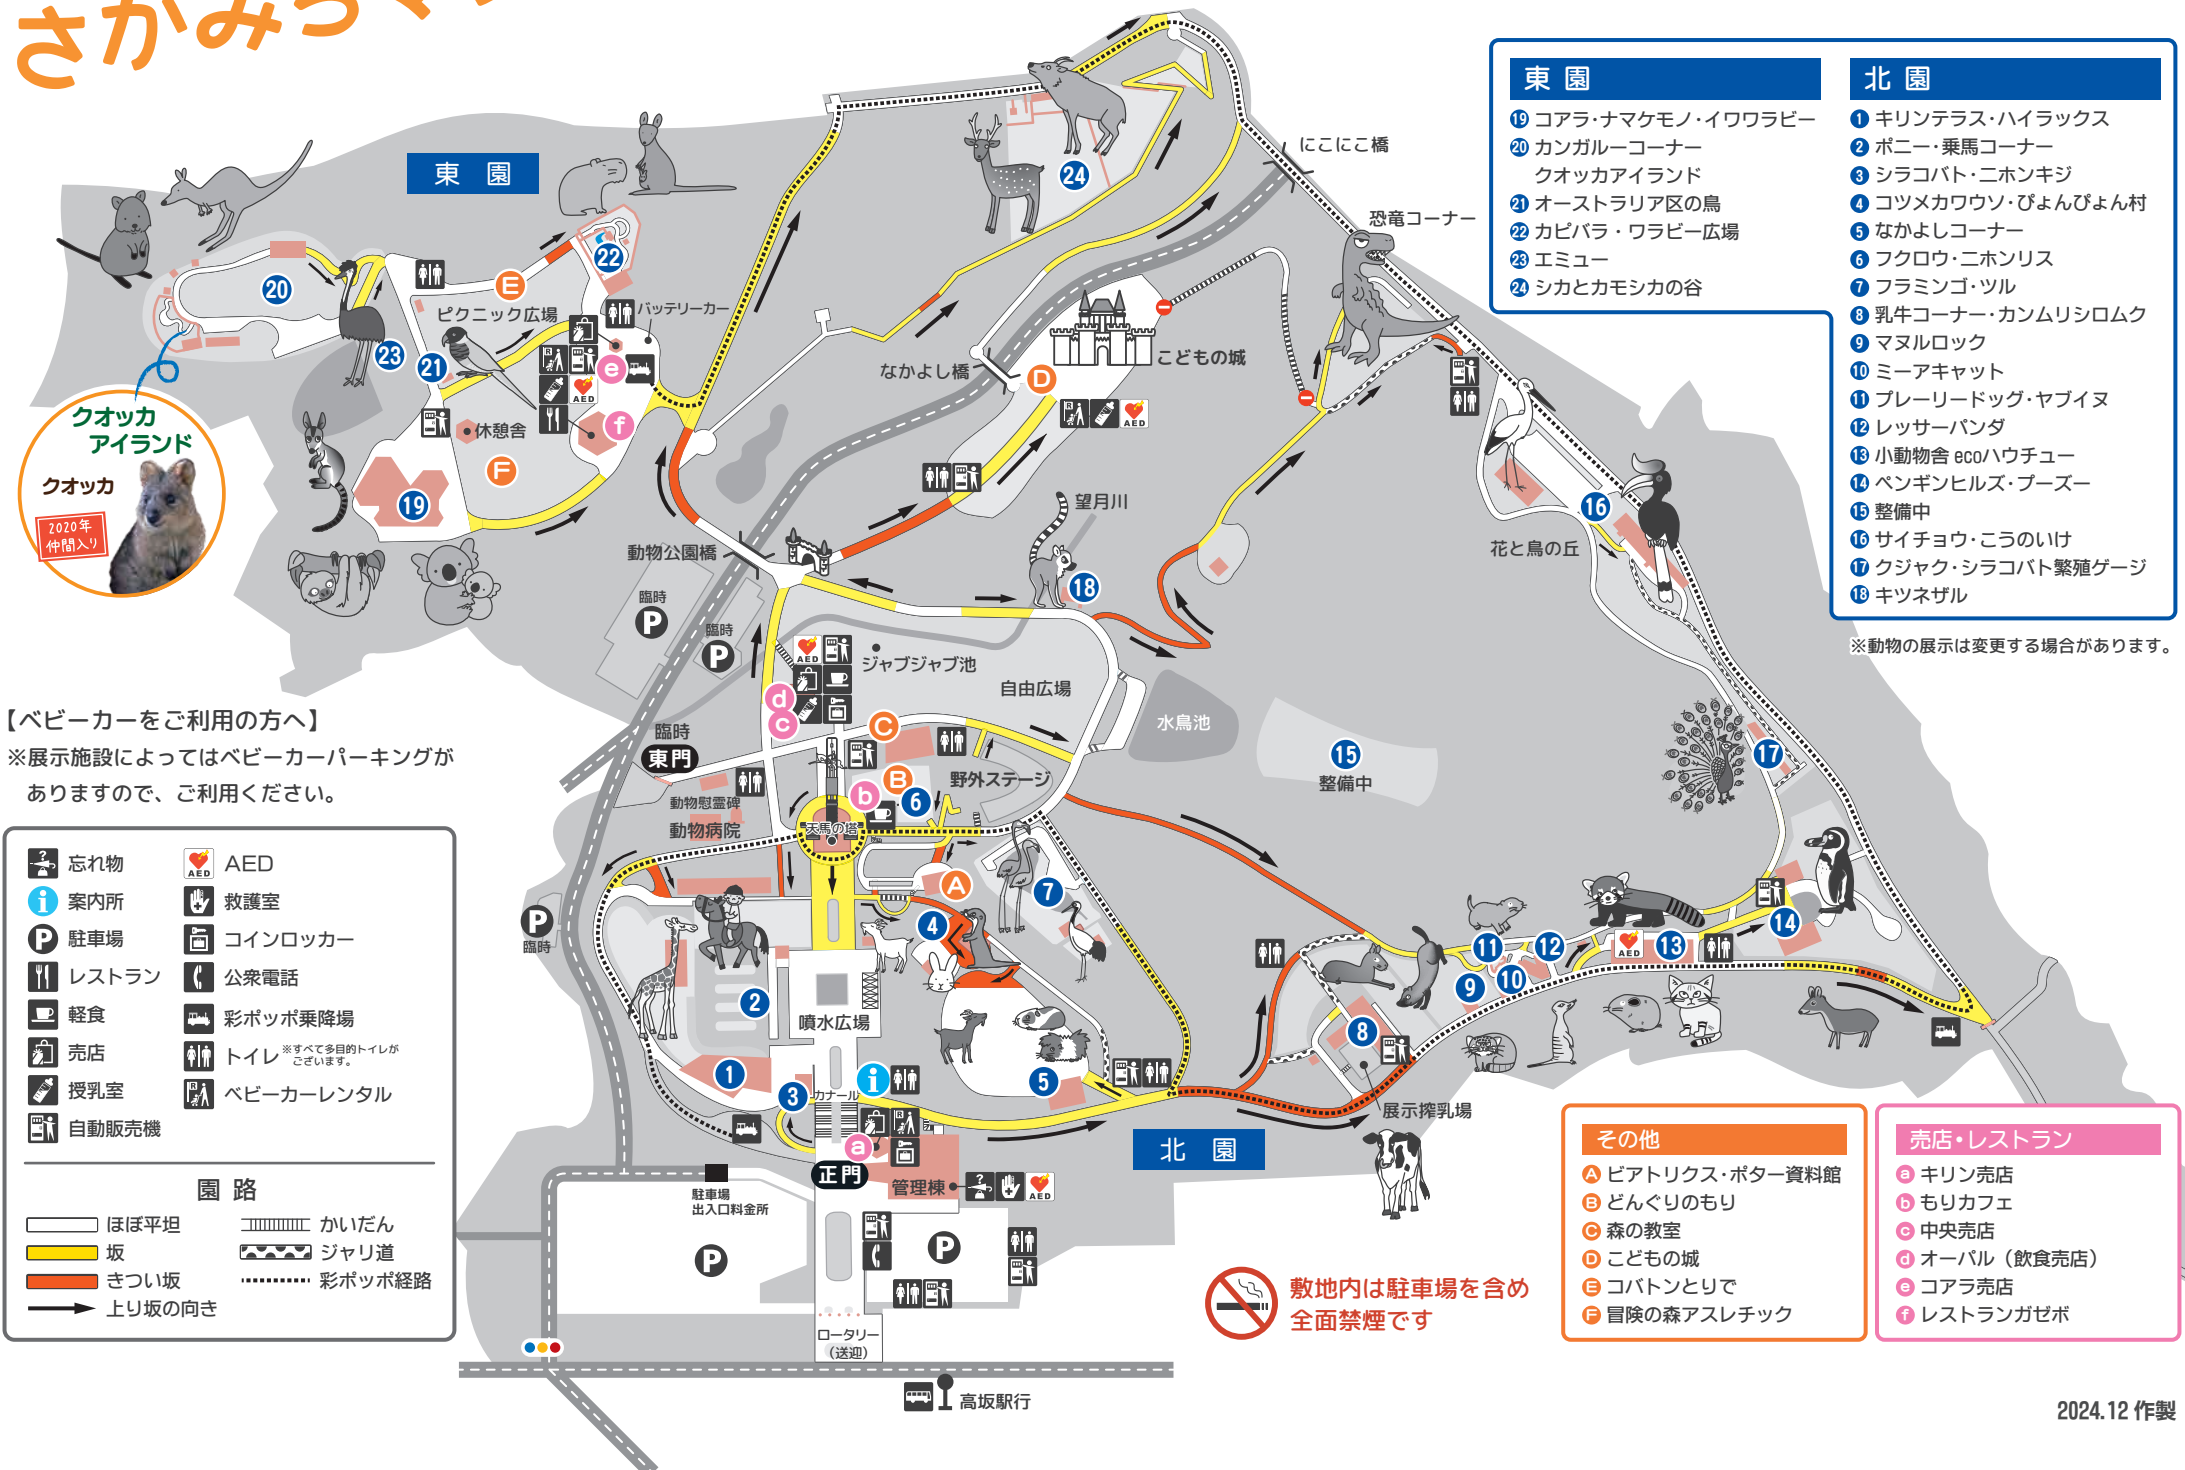

さかみちマップ

- | 東園 | 北園 |
|---------------------------|--------------------|
| 19 コアラ・ナマケモノ・イワワラビー | 1 キリンテラス・ハイラックス |
| 20 カンガルーコーナー
クオッカアイランド | 2 ポニー・乗馬コーナー |
| 21 オーストラリア区の鳥 | 3 シラコバト・ニホンキジ |
| 22 カビバラ・ワラビー広場 | 4 コツメカワウソ・ぴよんぴよん村 |
| 23 エミュー | 5 なかよしコーナー |
| 24 シカとカモシカの谷 | 6 フクロウ・ニホンリス |
| | 7 フラミンゴ・ツル |
| | 8 乳牛コーナー・カンムリシロムク |
| | 9 ママルロック |
| | 10 ミーアキャット |
| | 11 プレーリードッグ・ヤブイヌ |
| | 12 レッサーパンダ |
| | 13 小動物舎 ecoハウチュー |
| | 14 ペンギンヒルズ・プーズー |
| | 15 整備中 |
| | 16 サイチョウ・こうのいけ |
| | 17 クジャク・シラコバト繁殖ゲージ |
| | 18 キツネザル |

※動物の展示は変更する場合があります。

【ベビーカーをご利用の方へ】
※展示施設によってはベビーカーパーキングがありますので、ご利用ください。

- | | |
|-------|---------------------------|
| 忘れ物 | AED |
| 案内所 | 救護室 |
| 駐車場 | コインロッカー |
| レストラン | 公衆電話 |
| 軽食 | 彩ポツポ乗降場 |
| 売店 | トイレ ※すべて多目的トイレが
ございます。 |
| 授乳室 | ベビーカーレンタル |
| 自動販売機 | |

- 園路**
- | | |
|--------|--------|
| ほぼ平坦 | かいだん |
| 坂 | ジャリ道 |
| きつい坂 | 彩ポツポ経路 |
| 上り坂の向き | |

- その他**
- A ピアトリクス・ポター資料館
 - B どんぐりのもり
 - C 森の教室
 - D こどもの城
 - E コパトンとりで
 - F 冒険の森アスレチック

- 売店・レストラン**
- a キリン売店
 - b もりカフェ
 - c 中央売店
 - d オーバル (飲食売店)
 - e コアラ売店
 - f レストランガゼボ

敷地内は駐車場を含め
全面禁煙です