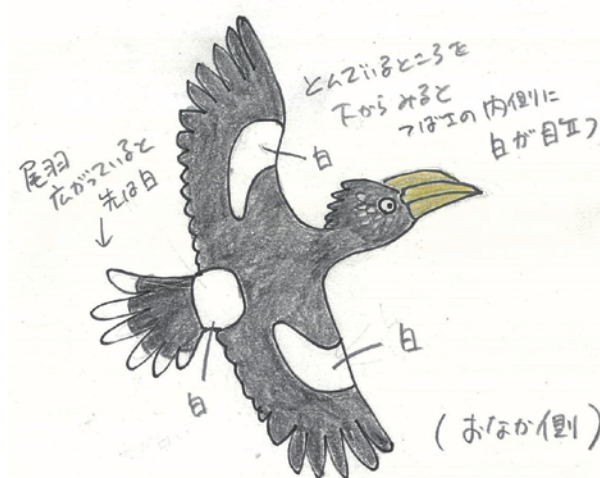

# 鳥 (ギンガオサイチョウ) を探しています

2023/12/4(月) 飼育・展示している鳥「ギンガオサイチョウ(メス)」が逸走しました。

2023/12/6の午後以降、園外に出てしまった可能性があり搜索していますが確認できていません。

## 特徴

- ・カラスより一回り大きい
- ・全体的に黒 大きいくちばしが特徴
- ・体長 70cm
- ・木の上で暮らし昼行性

鳴き声

逸走個体ではありません

木の上にいる実際の個体

鳴き声や姿を確認した方はご連絡をお願いします。

埼玉県こども動物自然公園

問い合わせ先